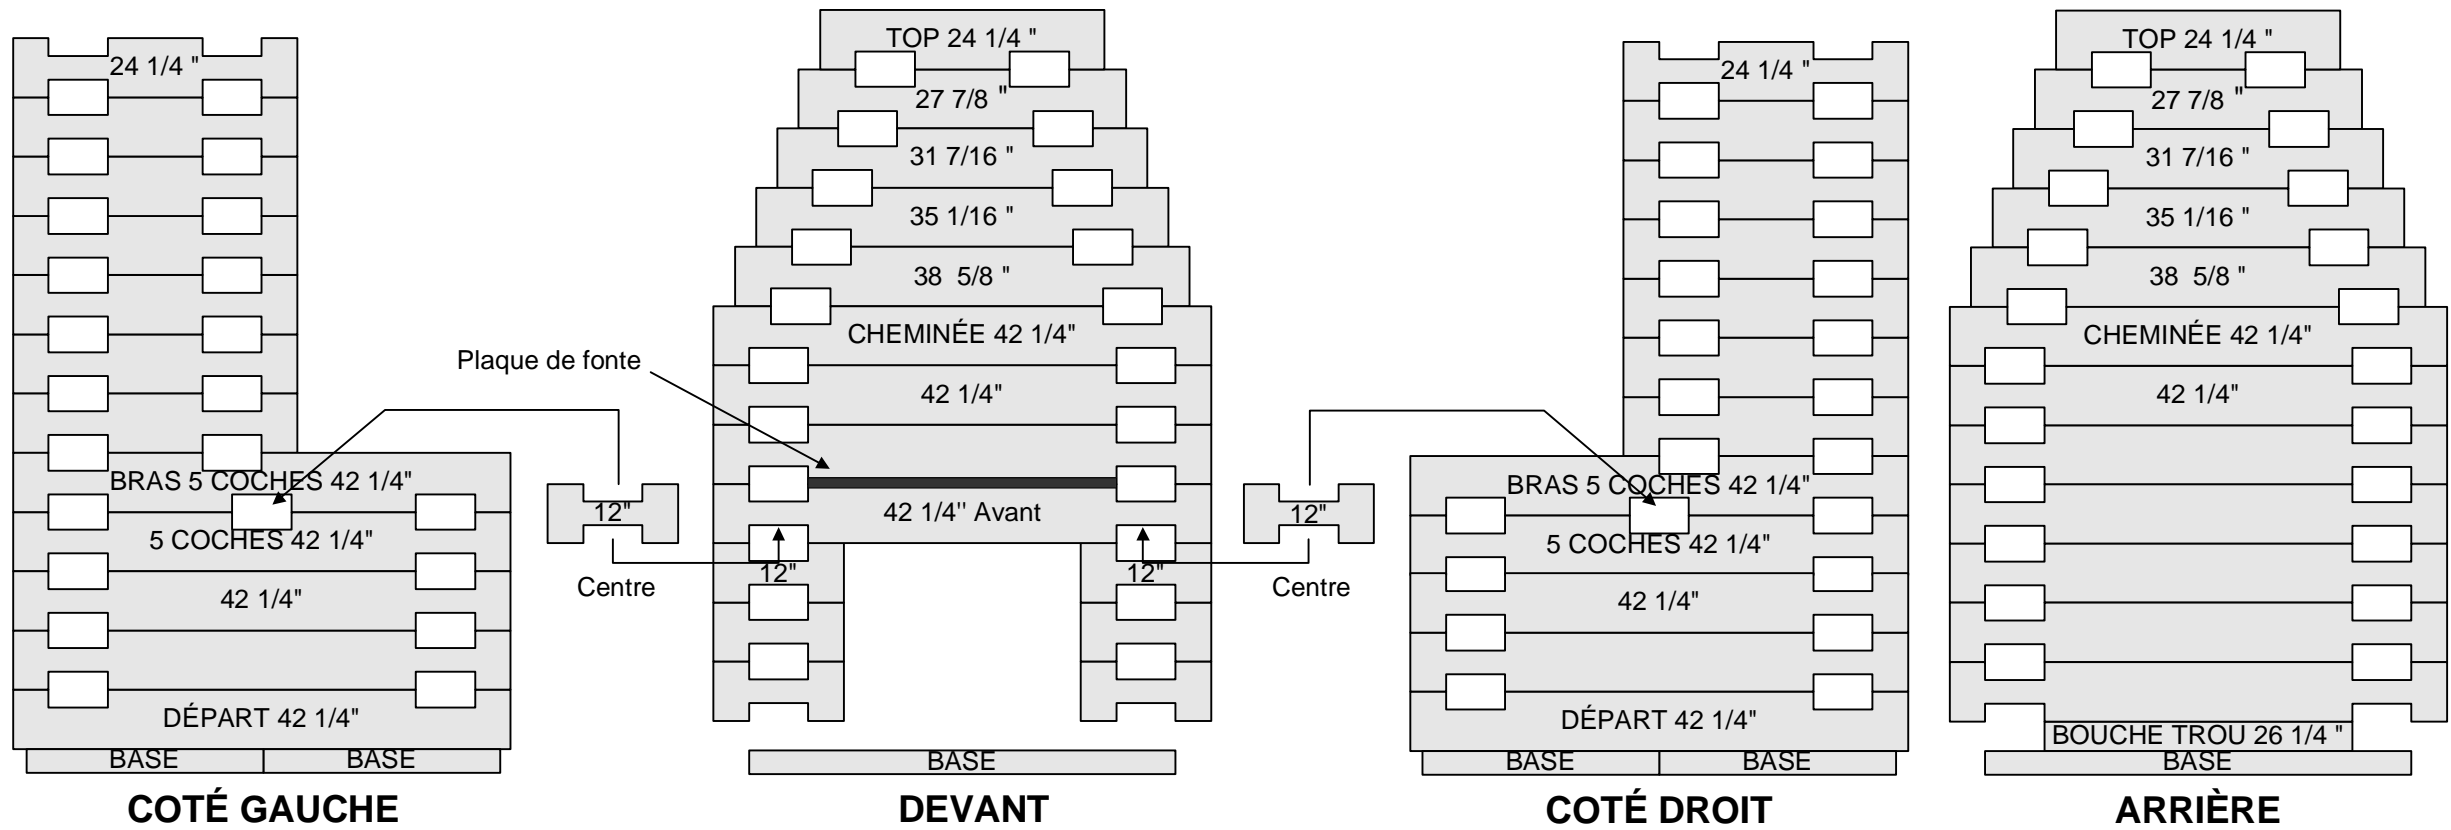

# FOYER #125

Sur ce modèle il est obligatoire d'installer la plaque de fonte émaillée afin que la fumée soit expulsée par la cheminée et non par l'avant. Il est fortement recommandé d'installer un ensemble de coulisses afin de supporter la plaque et d'appliquer un joint de silicone entre chaque rang dans la section cheminée. Visitez le [www.feuardent.com](http://www.feuardent.com) pour les conseils et photos d'assemblage de votre foyer et les accessoires disponibles.