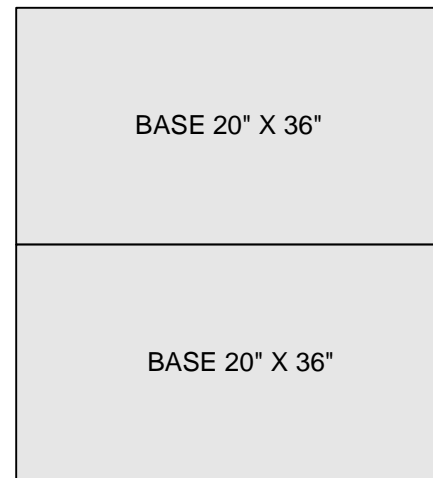

# FOYER #125

Sur ce modèle il est obligatoire d'installer la plaque de fonte émaillée afin que la fumée soit expulsée par la cheminée et non par l'avant. Il est fortement recommandé d'installer un ensemble de coulisses afin de supporter la plaque et d'appliquer un joint de silicone entre chaque rang dans la section cheminée. Visitez le [www.feuardent.com](http://www.feuardent.com) pour les conseils et photos d'assemblage de votre foyer et les accessoires disponibles.