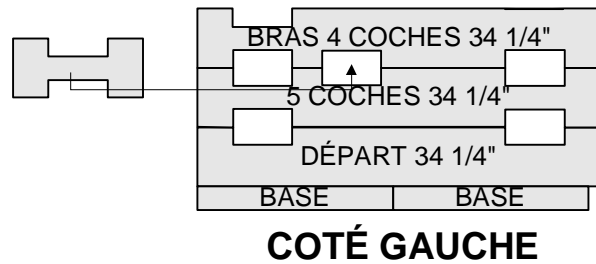

FOYER PIQUE-NIQUE

Visitez le www.feuardent.com pour les conseils et photos d'assemblage de votre foyer et les accessoires disponibles.

BASE 16 1/2" X 36"

BASE 16 1/2" X 36"

Les foyers

FEU ARDENT INC.

724, chemin Industriel, Saint-Nicolas (Québec) G7A 1B5
Tél. : (418) 831-1514 - Fax : (418) 831-1429
www.feuardent.com