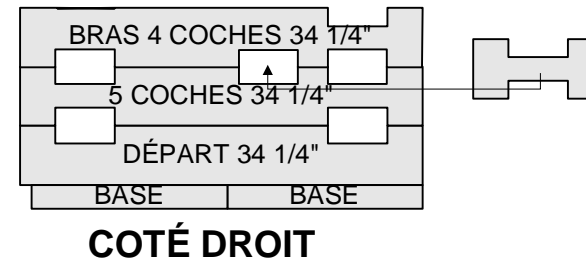

FOYER PIQUE-NIQUE

Visitez le www.feuardent.com pour les conseils et photos d'assemblage de votre foyer et les accessoires disponibles.

BASE 16 1/2" X 36"

BASE 16 1/2" X 36"

Les foyers

FEU ARDENT INC.

724, chemin Industriel, Saint-Nicolas (Québec) G7A 1B5
Tél. : (418) 831-1514 - Fax : (418) 831-1429
www.feuardent.com